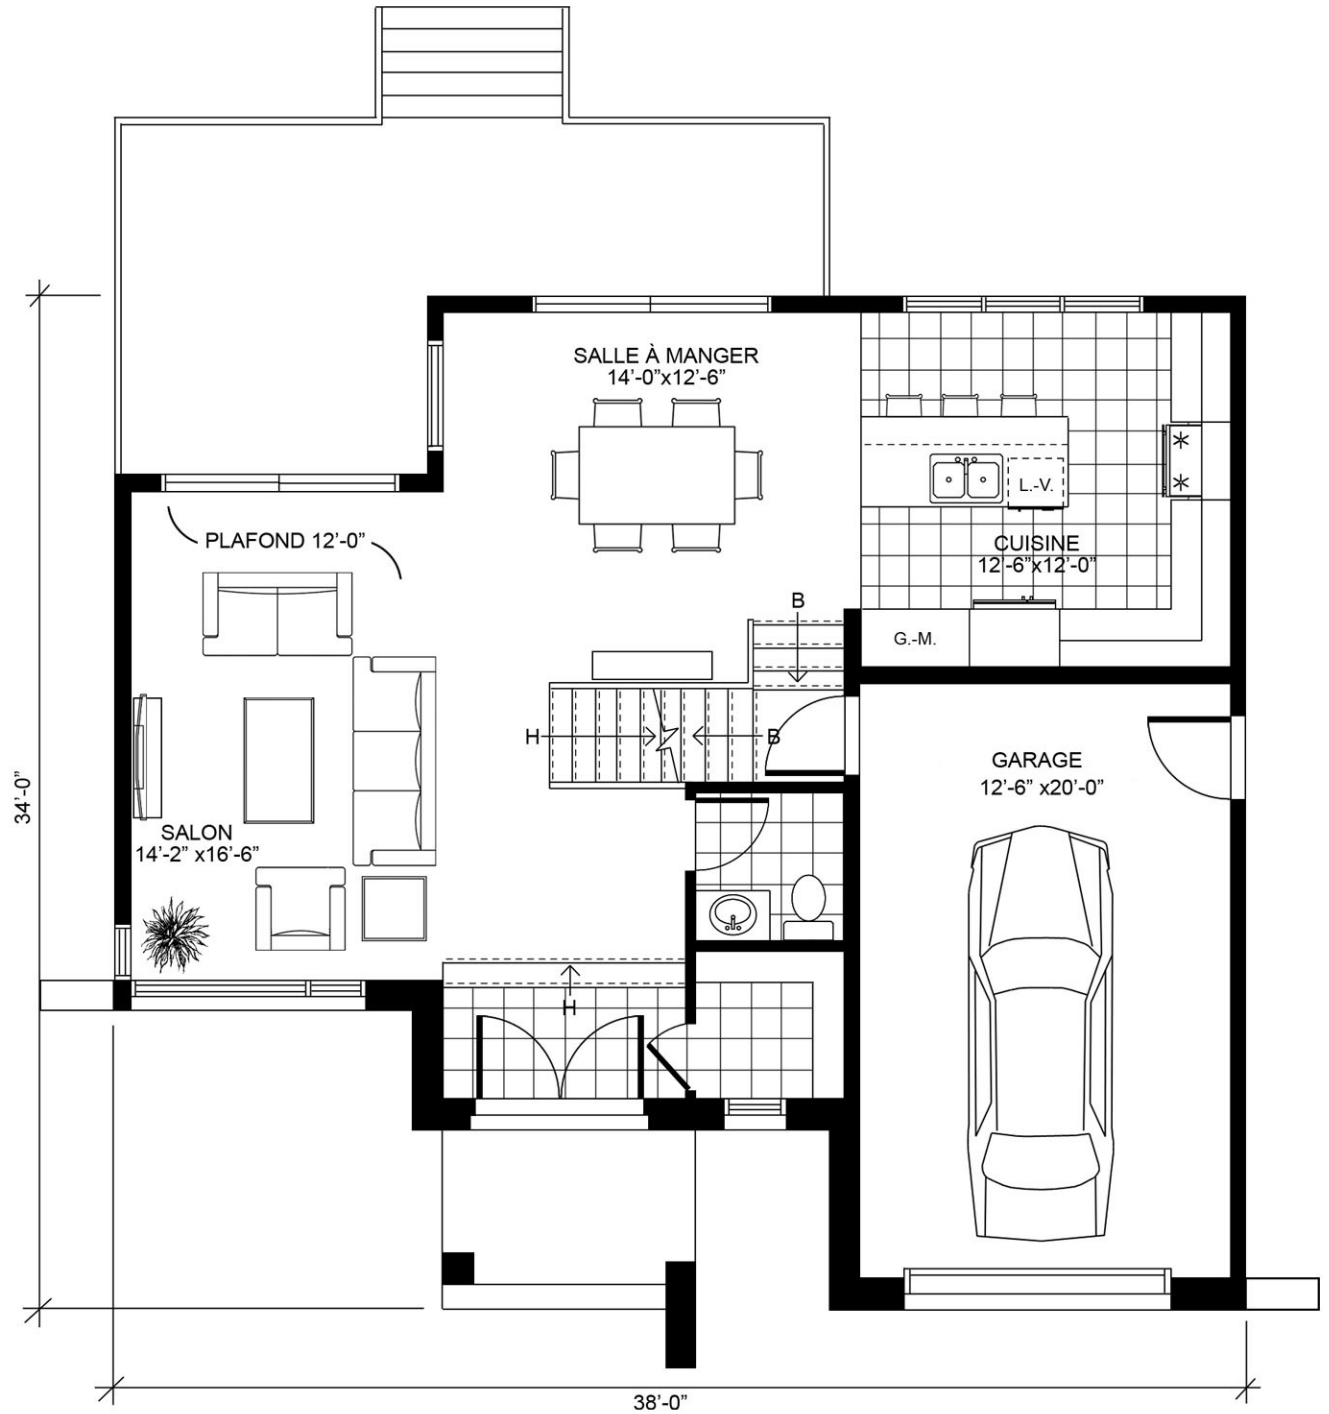

GESTION C. CLERMONT
ENTREPRENEUR GÉNÉRAL

LE TITHOES

REZ-DE-CHAUSSÉE
766 p.c.

SUPERFICIE TOTALE
1525 p.c.

cclermont.ca

GESTION C. CLERMONT
ENTREPRENEUR GÉNÉRAL

LE TITHOES

ÉTAGE
759 p.c.

SUPERFICIE TOTALE
1525 p.c.

cclermont.ca