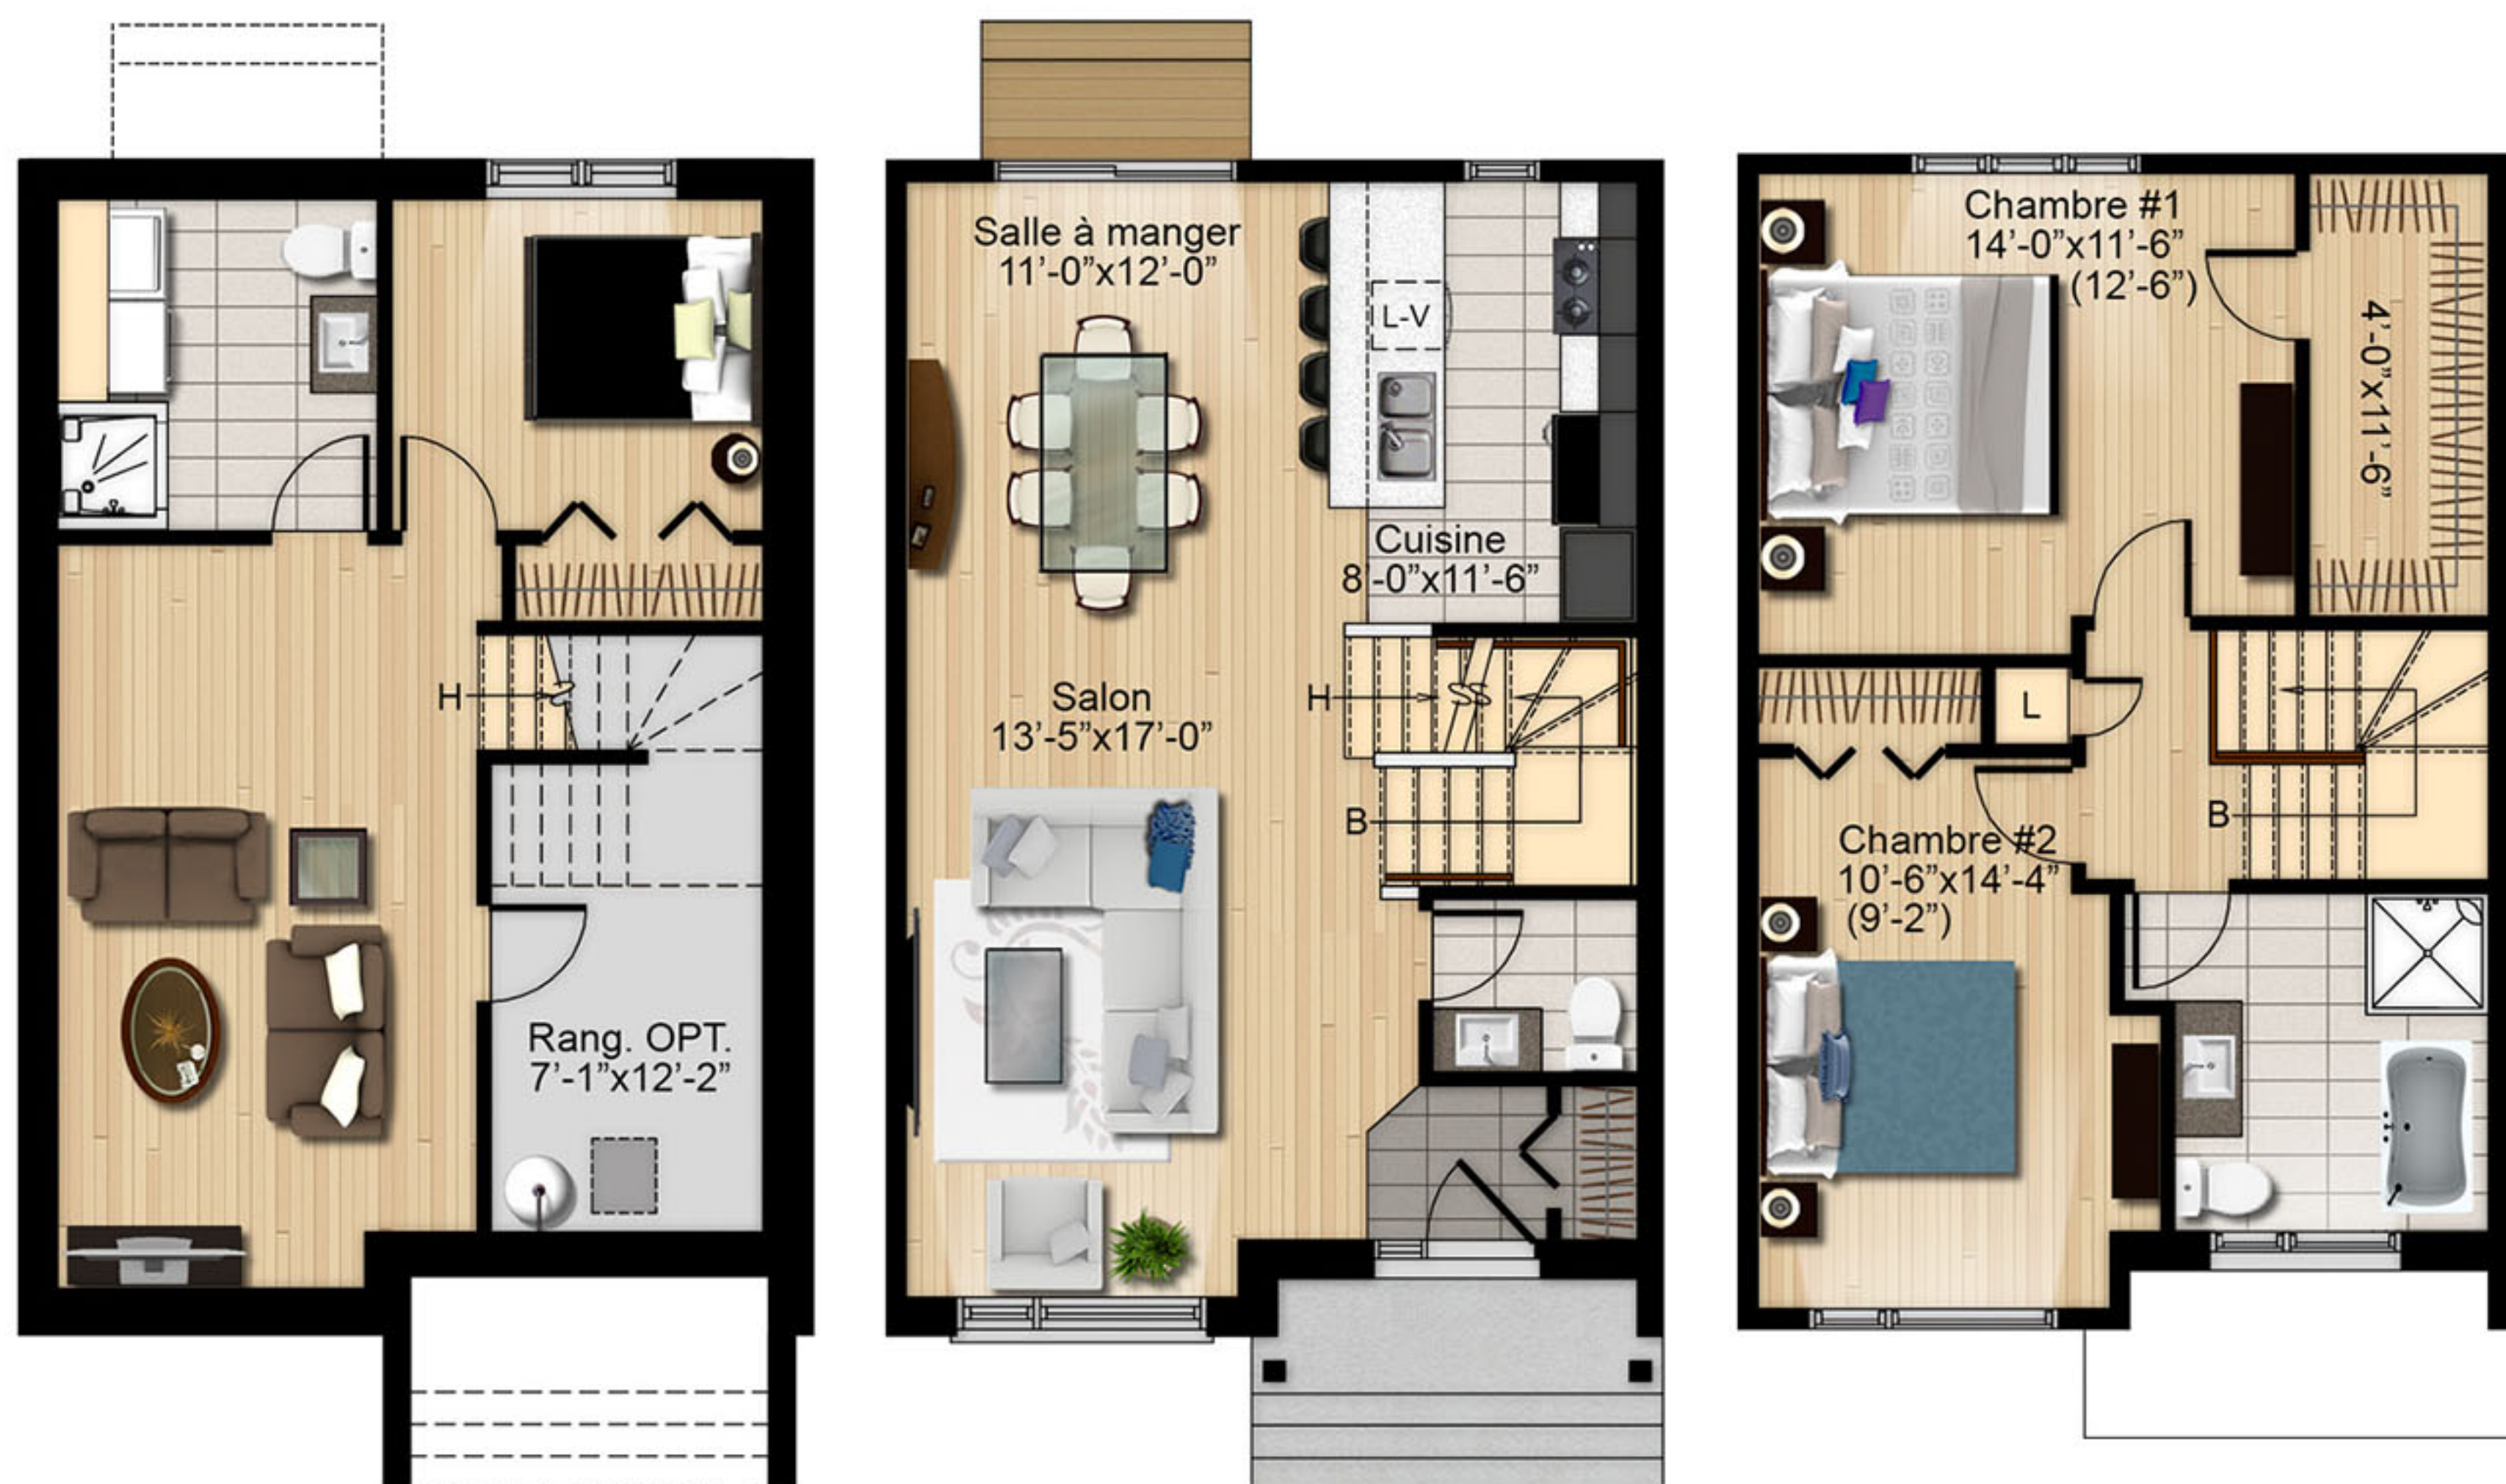

GESTION C. CLERMONT
ENTREPRENEUR GÉNÉRAL

MAISON DE VILLE

2 CHAMBRES

REZ-DE-CHAUSSÉE 596 p.c.

ÉTAGE 596 p.c.

SUPERFICIE TOTALE 1192 p.c.

cclermont.ca

SOUS-SOL EN OPTION